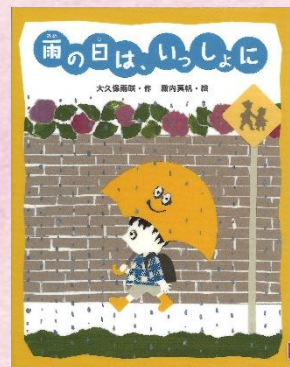

『あめひの日は、いっしょに』
おおくほうき / 作
とのおちまほ / 絵
こうせいしゅつばんしや
佼成出版社 (K913オ)

としょかん し 図書館からのお知らせ

- 毎月第2・第4木よう日がお休みです。6月は11日(木)・25日(木)です。
- 本は大切に 부탁드립니다。本がやぶれたり、よごれたりした時はカウンターに持ってきてください。
- CD や DVD は、大人の人と一緒に見たり聞いたりしてください。
- 申込の際にいただいた個人情報については図書館運営に必要な範囲で利用させていただきます。