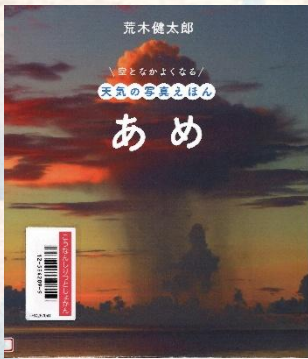

きっず ほっぺい

2026年
6月 号

江南市立図書館

あめのひとくしゅう

『あめ』
あら き けんたろう ぶん しゃしん え
荒木健太郎 / 文・写真・絵
きん ほししや
金の星社 (Eア)

『かたつむりくん』
かとうまふみ / 作
ふうとうしや
風濤社 (Eカ)

『あめあめふれふれ』
くすのきしげのり / 作
きかい きね え
酒井以 / 絵
いわさきしよてん
岩崎書店
(Eア)

『かみなりどん』
ただみほ / 作
あすなる書房 (Eカ)

こ む じょうえいかい 子ども向けアニメ上映会

かがく ぼうけん
「科学×冒険サバイバル! 1」

サバイバルの達人シオたちと、サバイバルの天才ダイアたちが、
仲間とともに勇氣と科学で異常気象に立ち向かうお話です。

にち じ がつ にちど ごこ じ
日 時 6月13日(土) 午後2時～
ば しょ かいとしゃかん
場 所 3階図書館イベントホール
たいしょうしや ようじ しょうがくせい ほごしや
対象者 幼児・小学生とその保護者
てい いん にんとうじつせんちやくじゅん
定 員 40人(当日先着順)