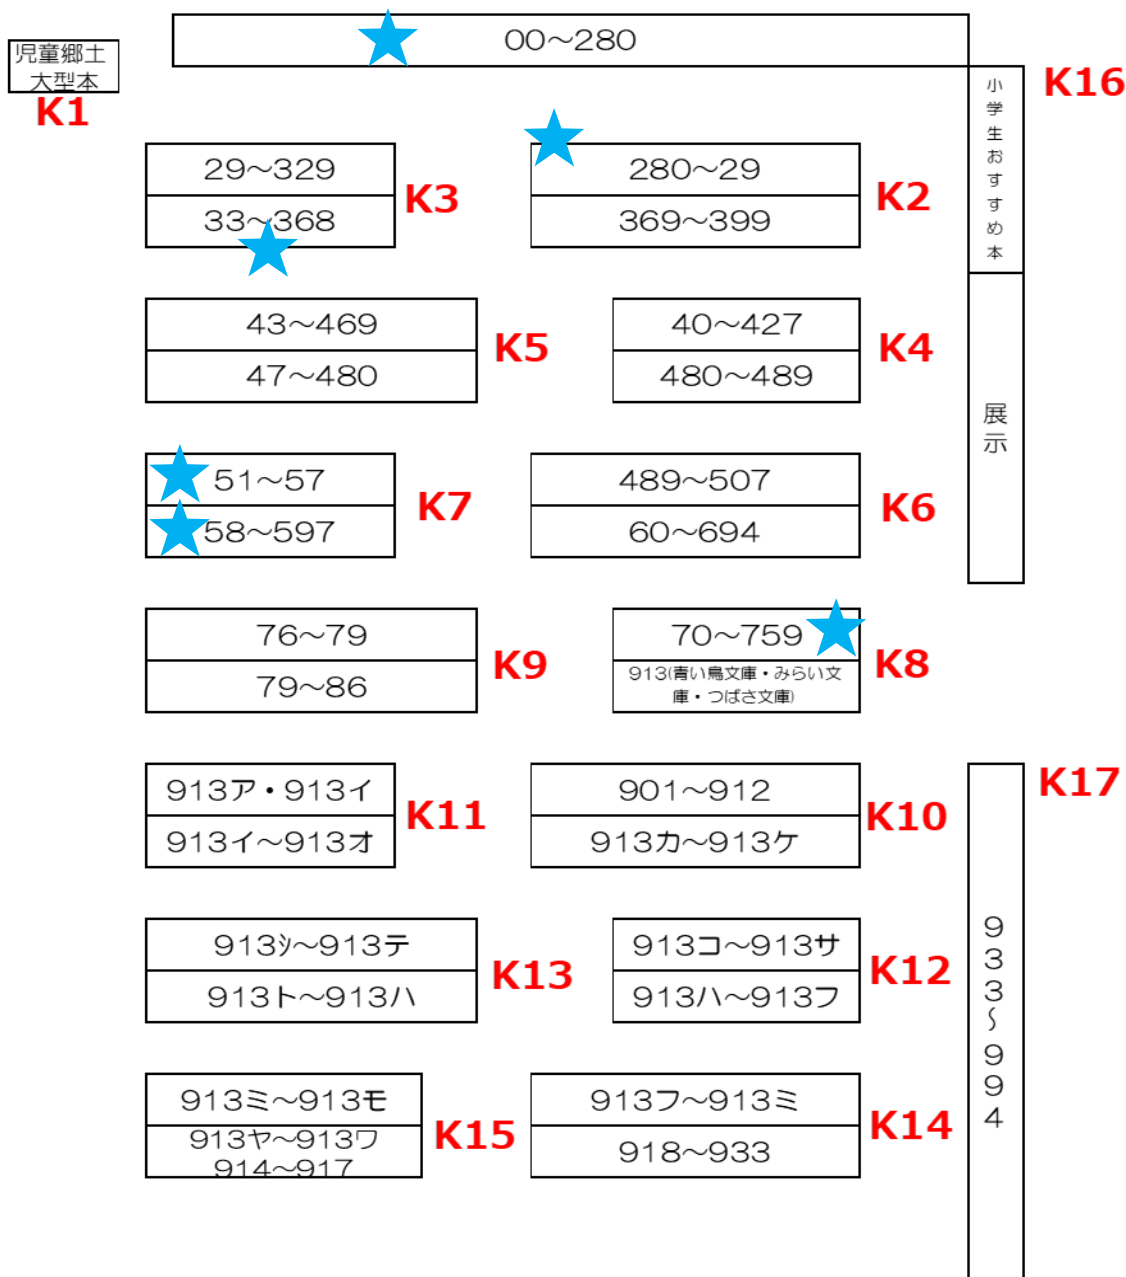

1. キーワード

せかいいさん
「世界遺産」「ユネスコ」

じょうき いがい じぶん かんが
上記のキーワード以外にもあるので、自分で考えてみよう!

カウンター横の検索機 (OPAC) にキーワードを入力してみよう。
でてこないときは、キーワードを変えて検索してみよう。

2. 参考図書 (百科事典等) (図は児童書・3階 Rは貸出禁止本)

まずは、事典を見よう！

さんこうとしょ ひゃっかじてんとう 総合百科事典 ポプラディア	図 KR03
あさひ がくしゅうねんかん 朝日ジュニア学習年鑑 2023	図 K059ア
しょうほうかん せかいいさん ポプラディア情報館 世界遺産	図 KR08
にほん 日本のすがた 2023	図 KR351二
せかいいさん 世界遺産	図 KR70

★印は紹介した本などがある棚だよ！

3階 (児童エリア)

3. 本を探してみよう！

調べる^{しら}ことが決ま^きったら、今^{こんど}度は実^{じっさい}際に本^{ほん}をみ^{くわ}て詳^{しら}しく調^{しら}べてみよう。

〈こんな本があるよ〉（図^{じどうしょ}は児^{かい}童^{かい}書^{かい}・3階）

最新^{さいしん}★修^{しゅう}学^{がく}旅^{りょ}行^{こう}の本^{ほん}〔4〕京^{きょう}都^と 図 K29